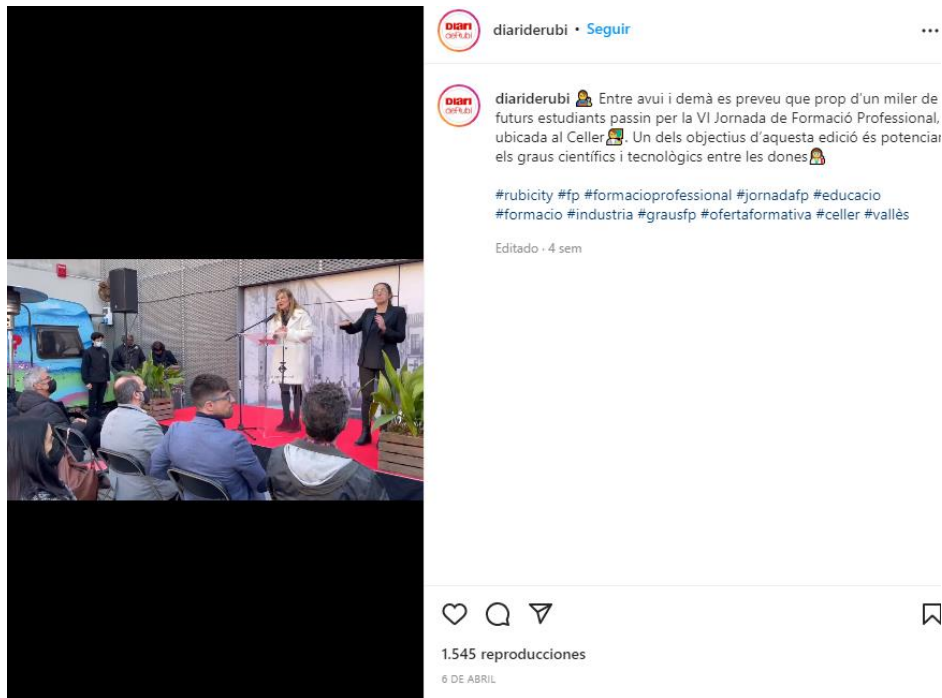

2.3. Instagram